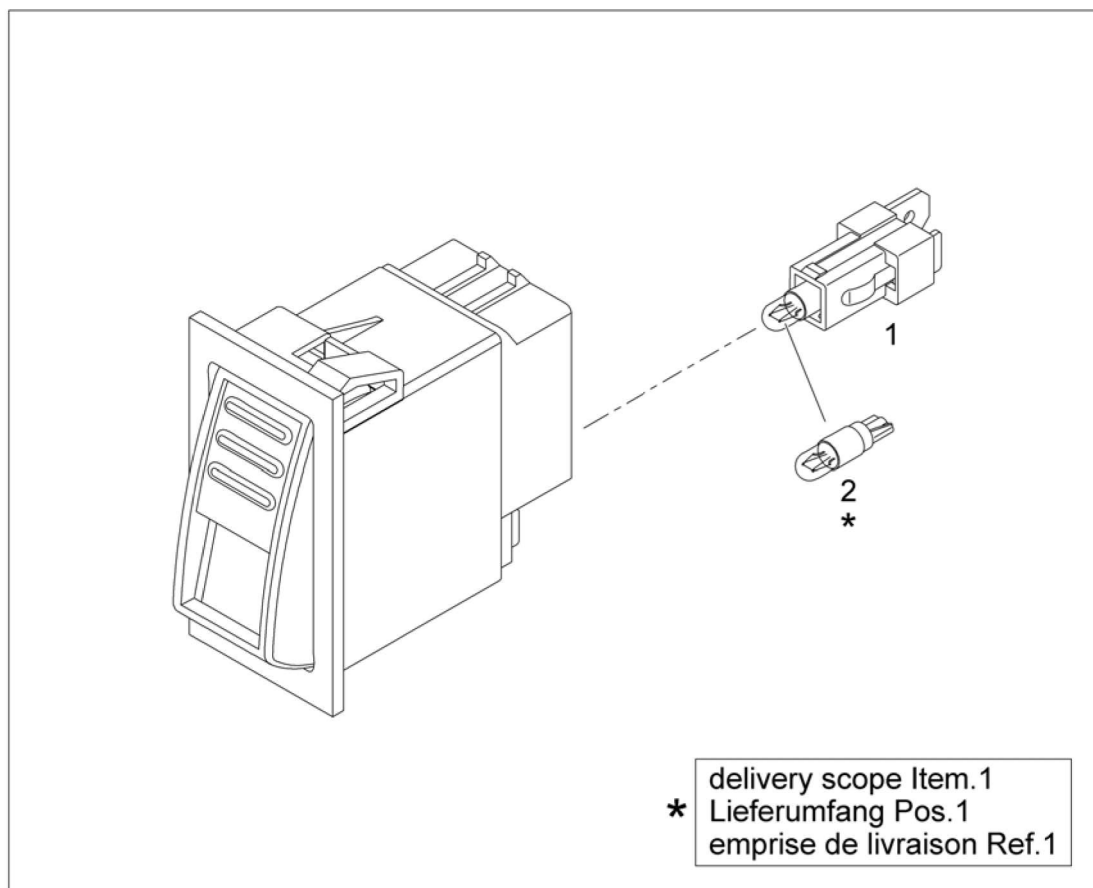

ROCKER SWITCH
WIPPSCHALTER
INTERRUPTEUR BASCULANT

from No / up to No

Figure
Bild
Figure

 **TADANO**
99707005815

10